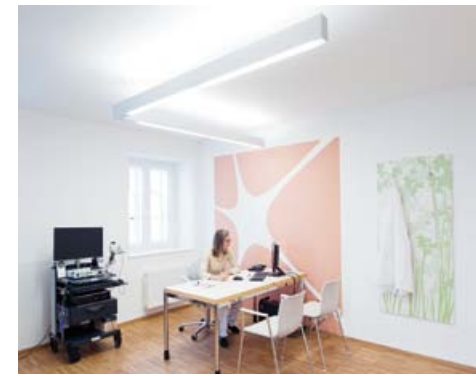

Empfang

Ordination

Wartezimmer

Wartezimmer mit Patientenbibliothek und Kinderspielzeuglade

Empfangsbereich

virtuelle Landschaft mit Synapsen im Warteraum

MEDLOUNGE – DIE PERFEKTE ORDINATION

Architekt DI FH Thomas Abendroth
Linke Wienzeile 178/2/109b, 1060 Wien
01 952 12 62
architekt@abendroth.at
www.medlounge.at